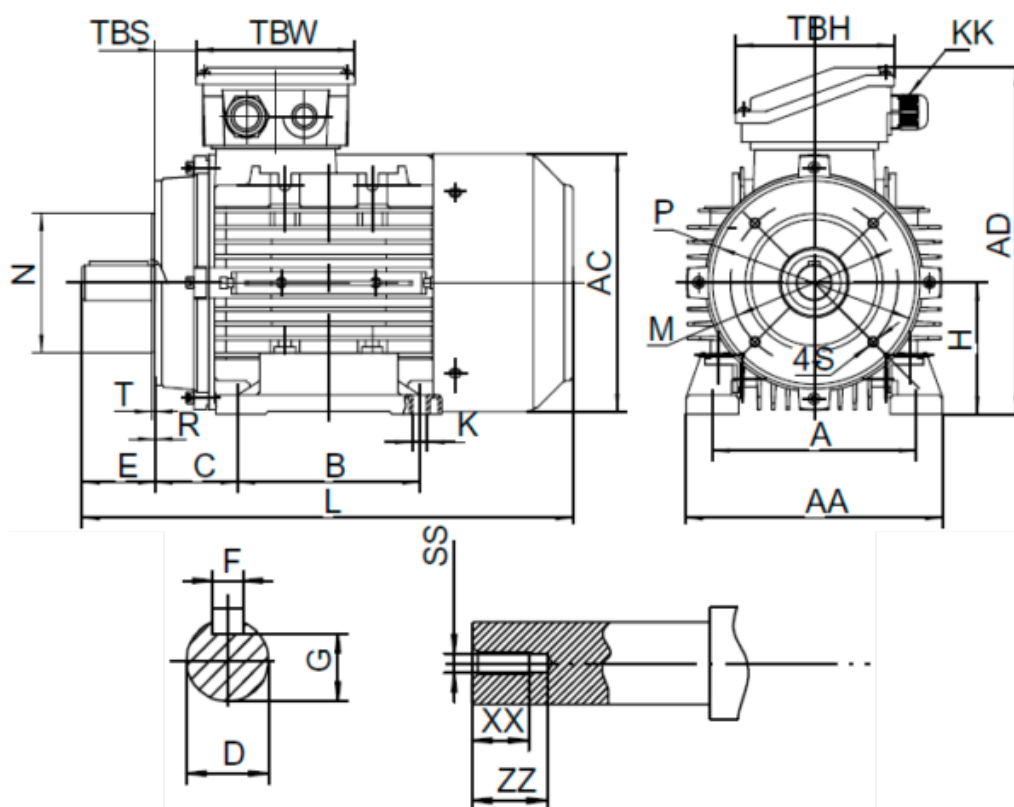

Varenummer: 25180110022640

Beskrivelse: Kleedrive T3A 160M1-2 11.0kw 2800 o/min UL/CSA
3x400/690V 50 HZ IP55 B34 Eff=91,2%

Mål

A = 254	F = 12	R = 0	ZZ = 45
AA = 314	G = 37	S = M12	
AC = Ø314	H = 160	SS = M16	
AD = 391	HD = 231	T = 4	
B = 210	L = 616	TBH = 148	
C = 108	M = Ø215	TBS = 64	
D = Ø42	N = Ø180	TBW = 148	
E = 110	P = Ø250	XX = 36	